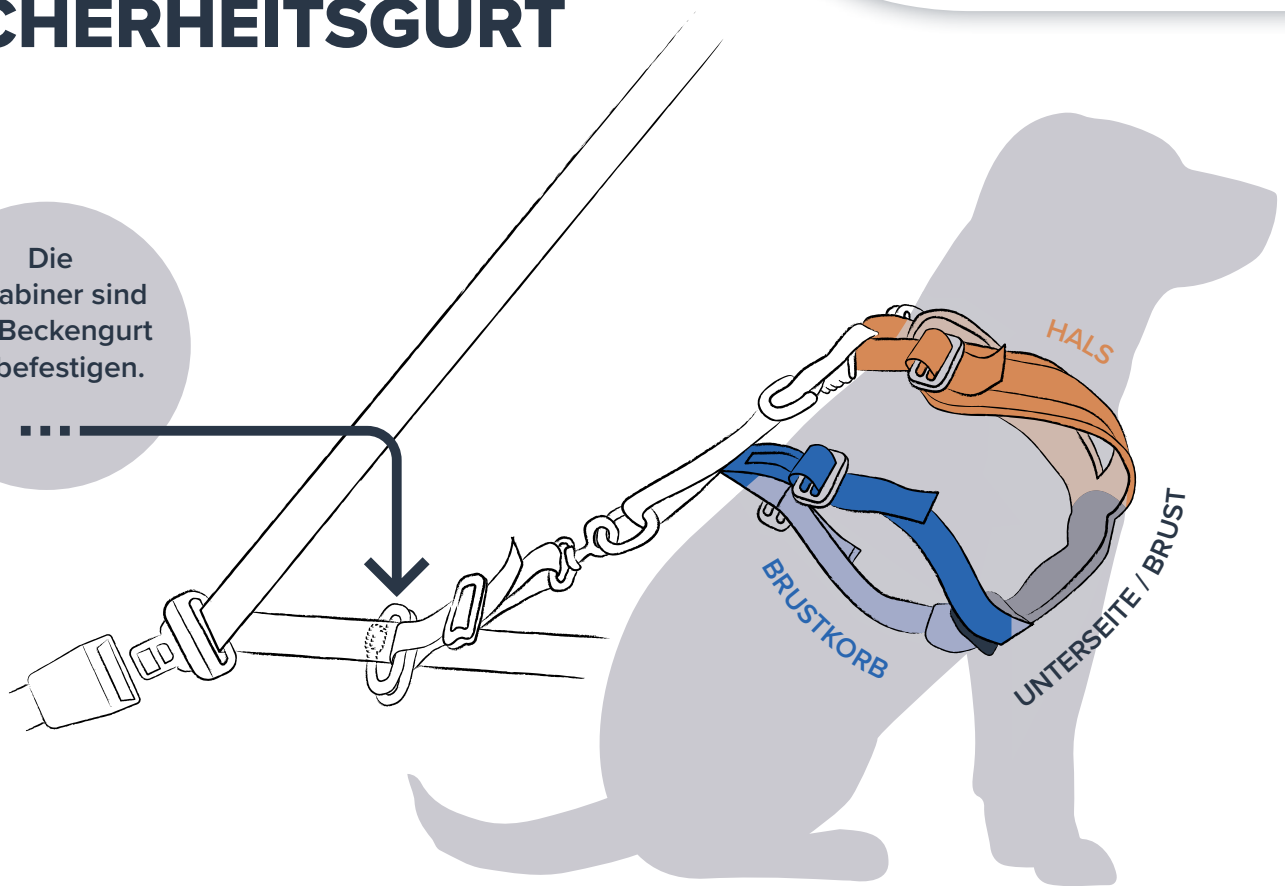

# AllSafe HUNDE- SICHERHEITSGURT

Die Karabiner sind am Beckengurt zu befestigen.

## Größenübersicht

Alle Maße sind ca. Maße

Artikelnr. AllSafe schwarz	Artikelnr. AllSafe Comfort rot	AllSafe Größen	Brust- Umfang	Hals- Umfang	Länge Gurt am Bauch	Gewicht	Hunderassen
15380100	15390100	S	27 – 80 cm	40 – 60 cm	16 cm	bis 15 kg	Beagle, Corgi, Cocker Spaniel
15380000	15390000	M	50 – 100 cm	60 – 74 cm	17 cm	15 – 30 kg	Border Collie, Australian Sheperd
15380200	15390200	L	50 – 100 cm	64 – 100 cm	23 cm	30 – 50 kg	Dobermann, Schäferhund, Rottweiler, Pinscher, Labrador
15380300	15390300	XL	50 – 107 cm	76 – 100 cm	30 cm	über 50 kg	Deutsche Dogge, Neufundländer

Wir empfehlen generell eine Anprobe, um ganz sicher zu gehen, dass das Gurtgeschirr für den Hund passend ist.  
Die Prüfungswerte der jeweiligen Gurtgeschirre sind zu beachten.