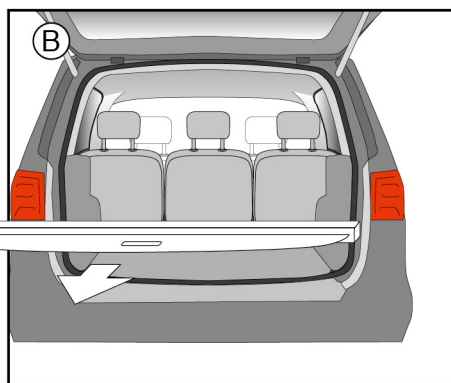

1. Rooster TRAFICGARD ALLROUND
2. Kunststof verbindingselement met schroeven
3. Hoofdsteenhouder met schroeven
4. Aanpassingshulzen
5. Klamschroef
6. Verbindingsstang met tanden
7. Tandschijf
8. Kartelschroef M8
9. Zeskantsleutel

OPGELET:
Bij voertuigen met actieve hoofdsteunen gelieve vóór de montage advies te vragen aan uw voertuigdealer!
Op soepele werking van de riemsystemen letten!