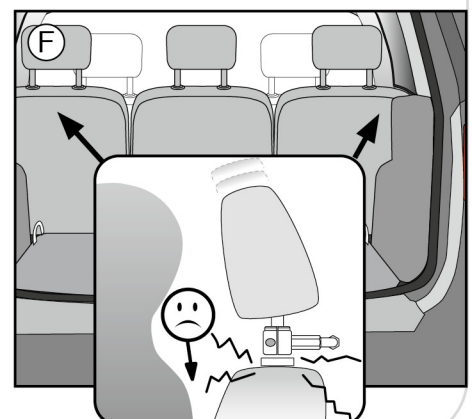

1. Rooster TRAFICGARD ALLROUND
2. Kunststof verbindingselement met schroeven
3. Hoofdsteenhouder met schroeven
4. Aanpassingshulzen
5. Klamschroef
6. Verbindingsstang met tanden
7. Tandschijf
8. Kartelschroef M8
9. Zeskantsleutel

OPGELET:
Bij voertuigen met actieve hoofdsteunen gelieve vóór de montage advies te vragen aan uw voertuigdealer!
Op soepele werking van de riemsystemen letten!