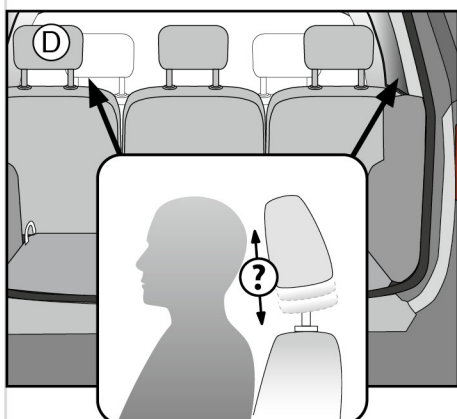

1. Rooster TRAFICGARD ALLROUND
2. Kunststof verbindingselement met schroeven
3. Hoofdsteenhouder met schroeven
4. Aanpassingshulzen
5. Klamschroef
6. Verbindingsstang met tanden
7. Tandschijf
8. Kartelschroef M8
9. Zeskantsleutel

OPGELET:
Bij voertuigen met actieve hoofdsteunen gelieve vóór de montage advies te vragen aan uw voertuigdealer!
Op soepele werking van de riemsystemen letten!