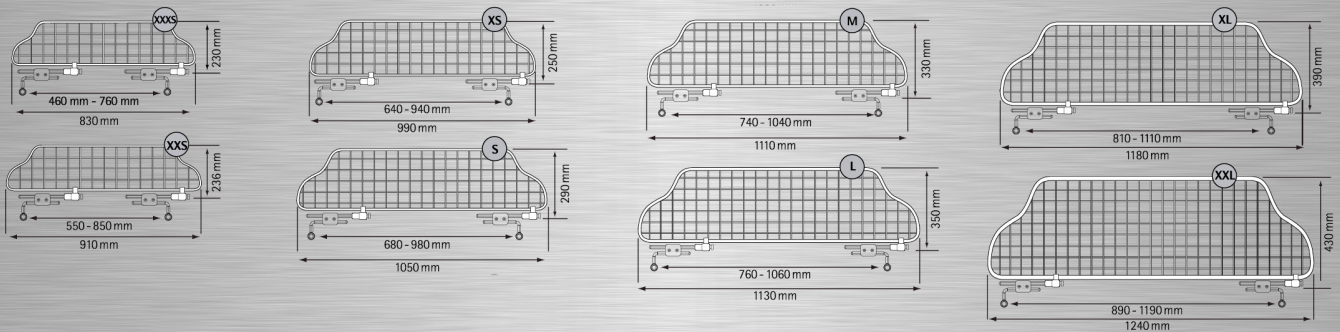

MONTAGEHANDLEIDING