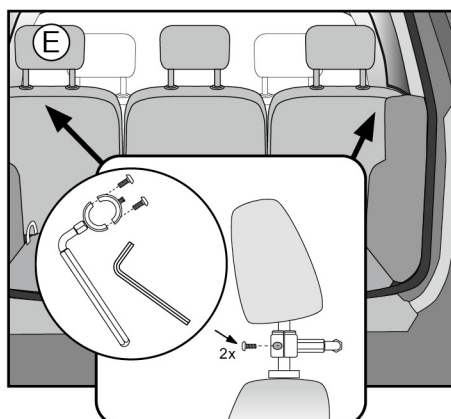

1. Rooster TRAFICGARD ALLROUND
2. Kunststof verbindingselement met schroeven
3. Hoofdsteenhouder met schroeven
4. Aanpassingshulzen
5. Klamschroef
6. Verbindingsstang met tanden
7. Tandschijf
8. Kartelschroef M8
9. Zeskantsleutel

OPGELET:
Bij voertuigen met actieve hoofdsteunen gelieve vóór de montage advies te vragen aan uw voertuigdealer!
Op soepele werking van de riemsystemen letten!