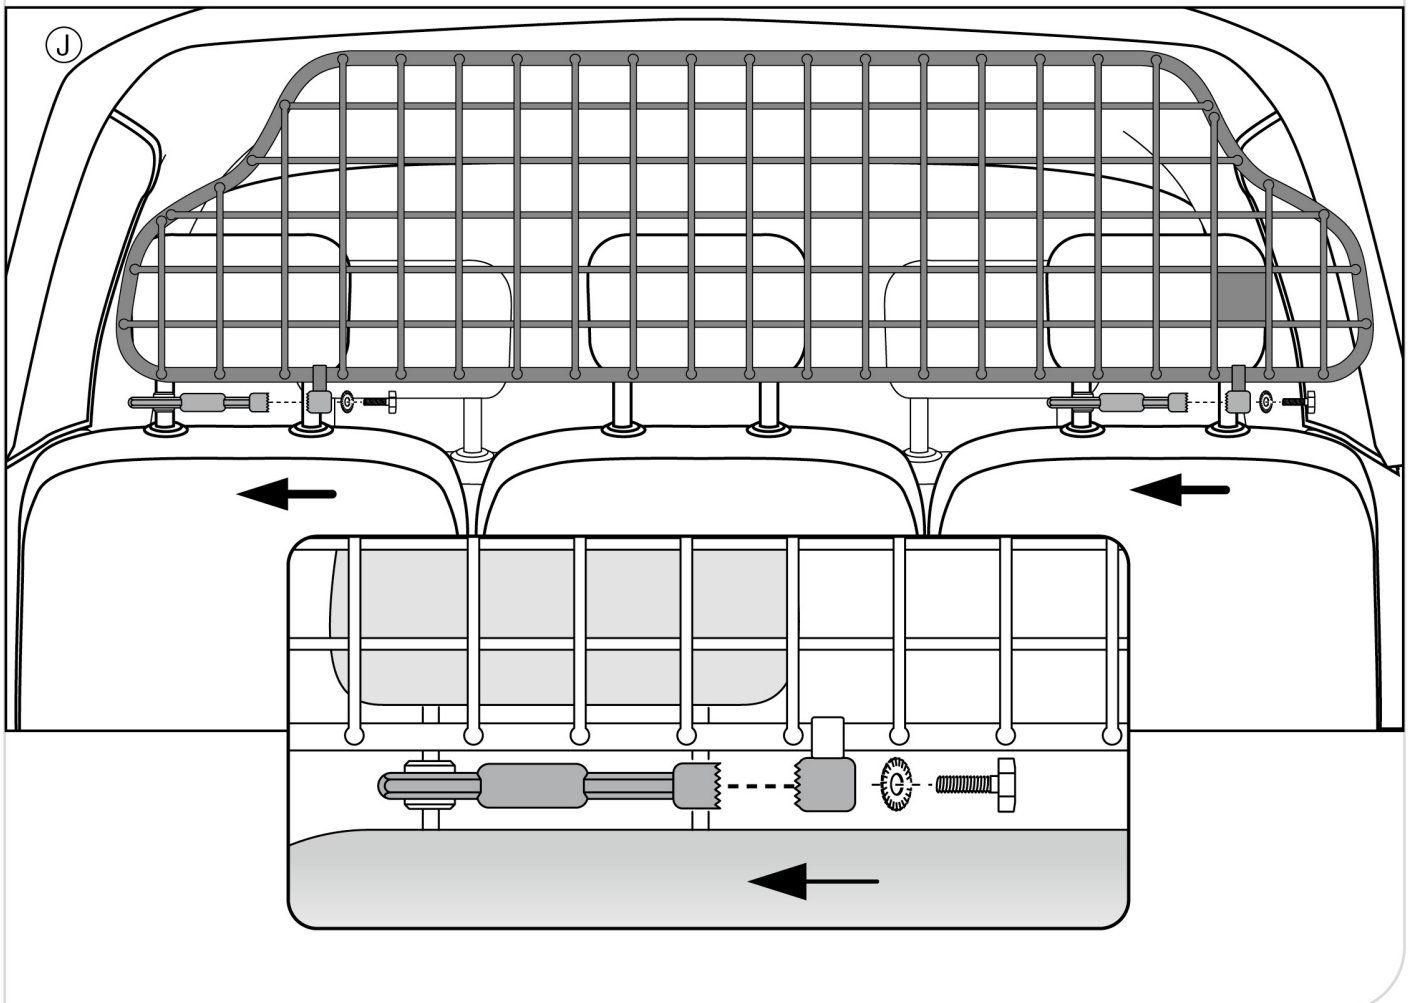

MONTAGEHANDLEIDING

Productnaam TRAFICGARD – Systeem-pasvorm staalmaas
Productbenaming Bagage- en hondenrooster pasvorm
Deel-nr. 20008000, 20008001, 20008002, 20008003
 20008004, 20008005, 20008006, 20008007
Bevestiging Aan de hoofsteunen van het voertuig
Bruikbaarheid Personen- en combivoertuigen
Type en uitvoering Grootten van XXXS tot XXL

1. Rooster TRAFICGARD ALLROUND
2. Kunststof verbindingselement met schroeven
3. Hoofdsteenhouder met schroeven
4. Aanpassingshulzen
5. Klamschroef
6. Verbindingsstang met tanden
7. Tandschijf
8. Kartelschroef M8
9. Zeskantsleutel

OPGELET:
 Bij voertuigen met actieve hoofdsteunen gelieve vóór de montage advies te vragen aan uw voertuigdealer!
 Op soepele werking van de riemsystemen letten!

MONTAGEHANDLEIDING

Bediening:

Het transportrooster kan in het motorvoertuig blijven. Verzekert dat het rooster in het midden gemonteerd is en dat alle montagegedelen stevig aangetrokken zijn. **Laat de twee zittingen, waaraan het rooster gemonteerd is, op dezelfde hoogte.**