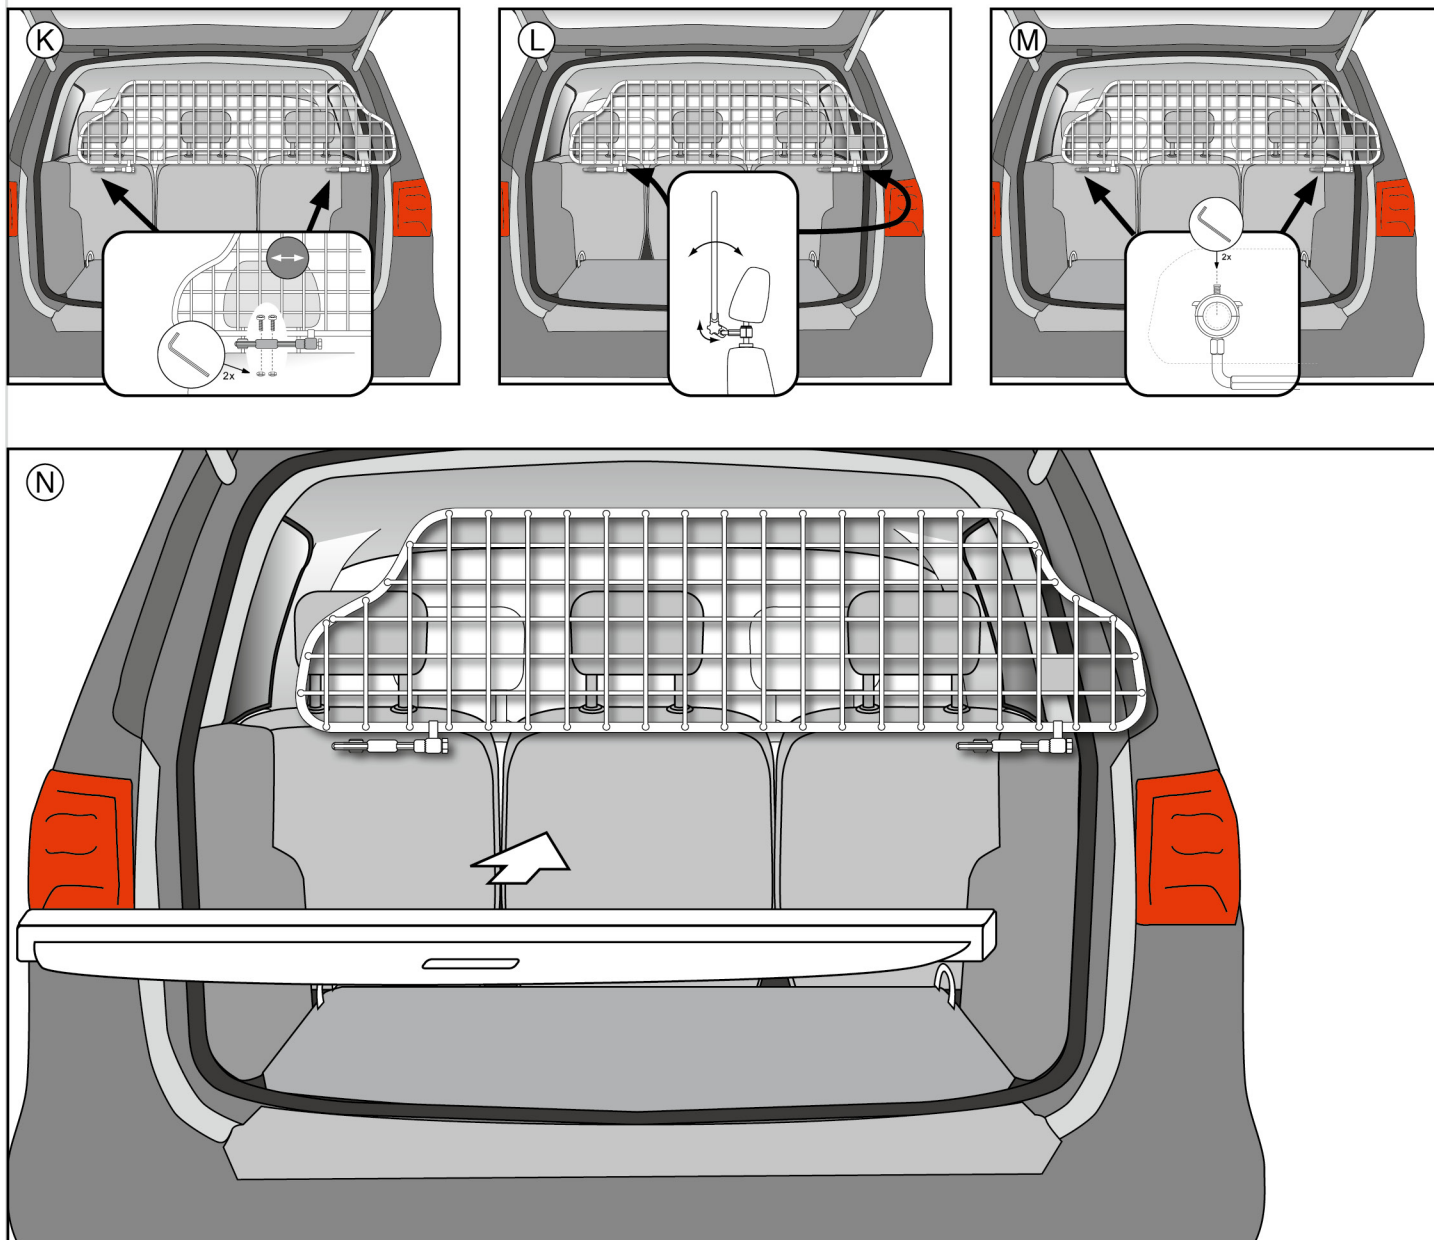

MONTAGEHANDLEIDING

Productnaam TRAFICGARD – Systeem-pasvorm staalmaas
Productbenaming Bagage- en hondenrooster pasvorm
Deel-nr. 20008000, 20008001, 20008002, 20008003
 20008004, 20008005, 20008006, 20008007
Bevestiging Aan de hoofsteunen van het voertuig
Bruikbaarheid Personen- en combivoertuigen
Type en uitvoering Grootten van XXXS tot XXL

1. Rooster TRAFICGARD ALLROUND
2. Kunststof verbindingselement met schroeven
3. Hoofdsteenhouder met schroeven
4. Aanpassingshulzen
5. Klamschroef
6. Verbindingsstang met tanden
7. Tandschijf
8. Kartelschroef M8
9. Zeskantsleutel

OPGELET:
 Bij voertuigen met actieve hoofdsteunen gelieve vóór de montage advies te vragen aan uw voertuigdealer!
 Op soepele werking van de riemsystemen letten!

MONTAGEHANDLEIDING

Bediening:

Het transportrooster kan in het motorvoertuig blijven. Verzekert dat het rooster in het midden gemonteerd is en dat alle montagegedelen stevig aangetrokken zijn. **Laat de twee zittingen, waaraan het rooster gemonteerd is, op dezelfde hoogte.**