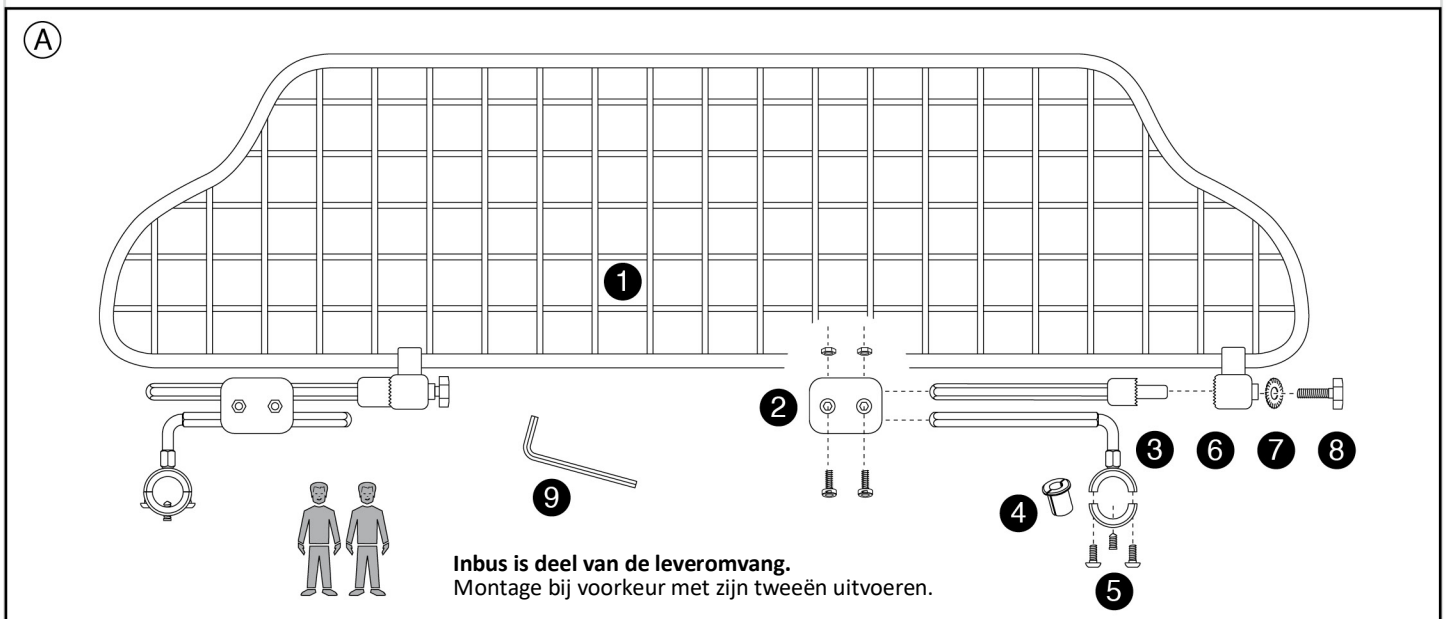

MONTAGEHANDLEIDING

Productnaam TRAFICGARD – Systeem-pasvorm staalmaas
Productbenaming Bagage- en hondenrooster pasvorm
Deel-nr. 20008000, 20008001, 20008002, 20008003
 20008004, 20008005, 20008006, 20008007
Bevestiging Aan de hoofsteunen van het voertuig
Bruikbaarheid Personen- en combivoertuigen
Type en uitvoering Grootten van XXXS tot XXL

1. Rooster TRAFICGARD ALLROUND
2. Kunststof verbindingselement met schroeven
3. Hoofdsteenhouder met schroeven
4. Aanpassingshulzen
5. Klamschroef
6. Verbindingsstang met tanden
7. Tandschijf
8. Kartelschroef M8
9. Zeskantsleutel