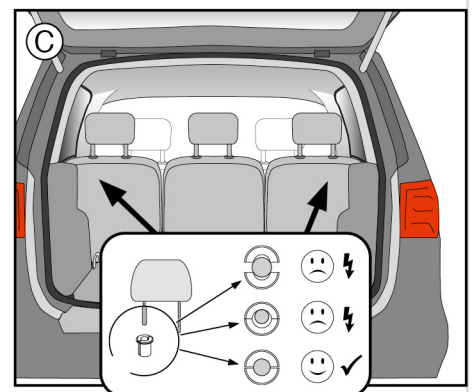

1. Rooster TRAFICGARD ALLROUND
2. Kunststof verbindingselement met schroeven
3. Hoofdsteenhouder met schroeven
4. Aanpassingshulzen
5. Klamschroef
6. Verbindingsstang met tanden
7. Tandschijf
8. Kartelschroef M8
9. Zeskantsleutel

OPGELET:
Bij voertuigen met actieve hoofdsteunen gelieve vóór de montage advies te vragen aan uw voertuigdealer!
Op soepele werking van de riemsystemen letten!